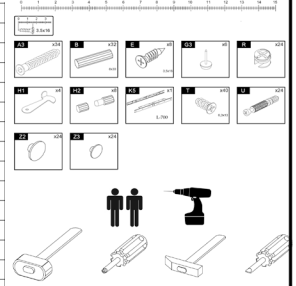

FIDEL

Typ S

1	775	860	32	1	1018/2018	2/2
2	775	860	32	1	1019/2019	2/2
3	490	860	32	1	1020/2020	2/2
4	1198	616	16	1	1013	1/2
5	1196	70	16	1	1016	1/2
6	1196	70	16	1	1017	1/2
7	640	251	16	1	1004	2/2
8	640	301	16	1	1003	1/2
9	640	301	16	1	1009	1/2
10	640	251	16	1	1008	2/2
11	1000	540	22	1	1002	1/2
12	640	318	16	1	1005	2/2
13	640	318	16	1	1012	2/2
14	318	218	16	1	1006	1/2
15	318	218	16	1	1007	1/2
16	318	218	16	1	1010	1/2
17	318	218	16	1	1011	1/2